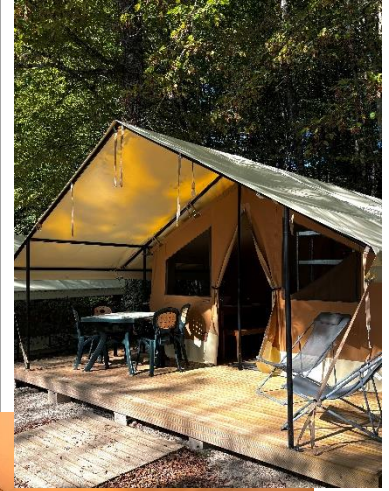

Lodge Masaai 4 places

Principaux équipements

- 2 Feux électriques
- Réfrigérateur /congélateur
- Four Micro-ondes
- Cafetière
- Kit vaisselle complet

- 2 Chambres
- 4 Lits 80x190
- 2 Tables de chevet + Lampes
- Rangements penderies

20 m²

WiFi
GRATUIT

Sanitaires du camping à 50m

Terrasse couverte

1 table 4 chaises

2 transats