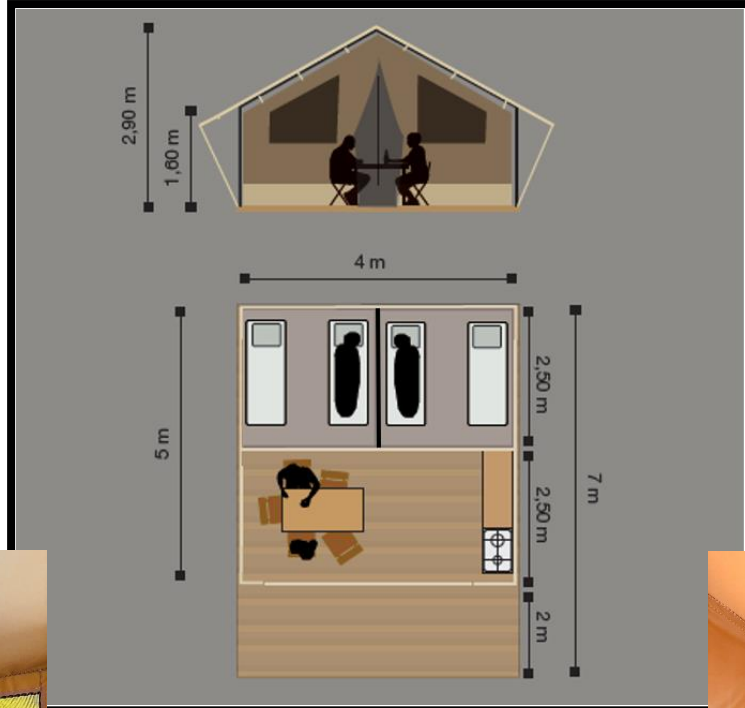

Lodge Masaai 4 places

Principaux équipements

- 2 Feux électriques
- Réfrigérateur /congélateur
- Four Micro-ondes
- Cafetière
- Kit vaisselle complet

- 2 Chambres
- 4 Lits 80x190
- 2 Tables de chevet + Lampes
- Rangements penderies

20 m²

WiFi
GRATUIT

Sanitaires du camping à 50m

Terrasse couverte

1 table 4 chaises

2 transats